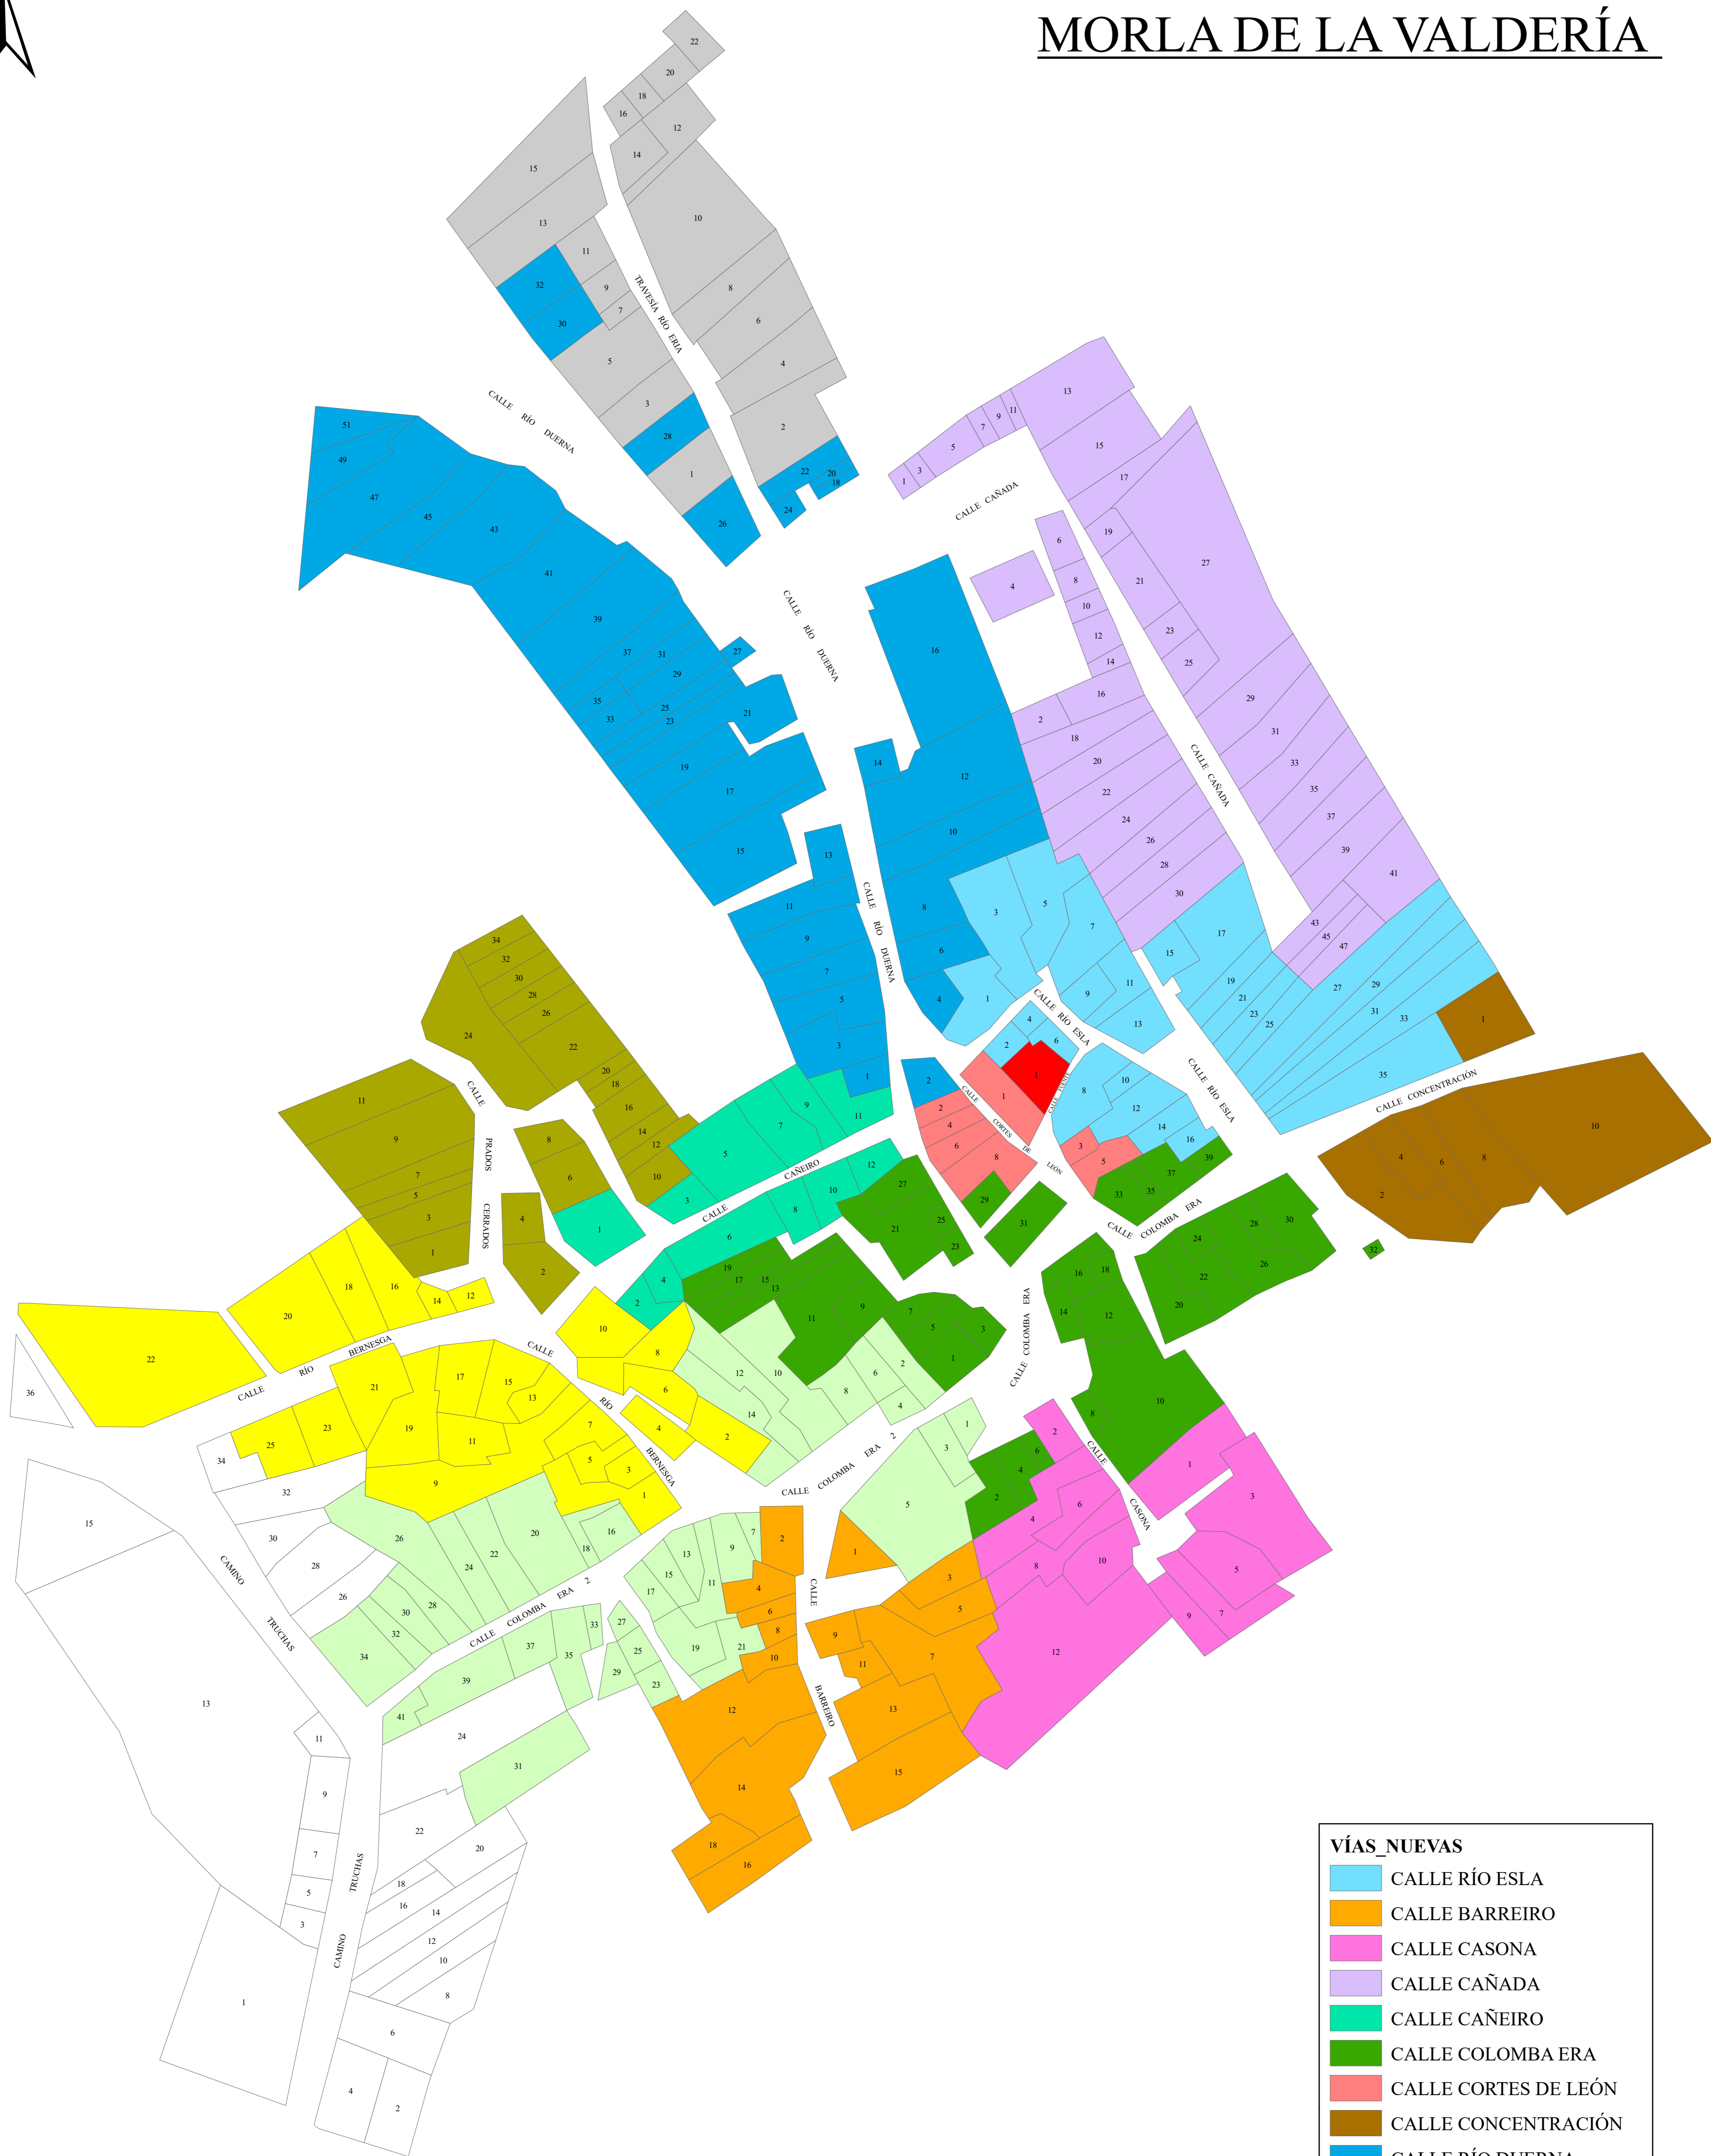

MORLA DE LA VALDERÍA

VÍAS NUEVAS	
	CALLE RÍO ESLEA
	CALLE BARREIRO
	CALLE CASONA
	CALLE CAÑADA
	CALLE CAÑERO
	CALLE COLOMBA ERA
	CALLE CORTES DE LEÓN
	CALLE CONCENTRACIÓN
	CALLE RÍO DUERNA
	CALLE FUENTE
	CALLE RÍO BERNESGA
	CALLE PRADOS CERRADOS
	CAMINO TRUCHAS
	TRAVESÍA RÍO ERIA
	CALLE COLOMBA ERA 2